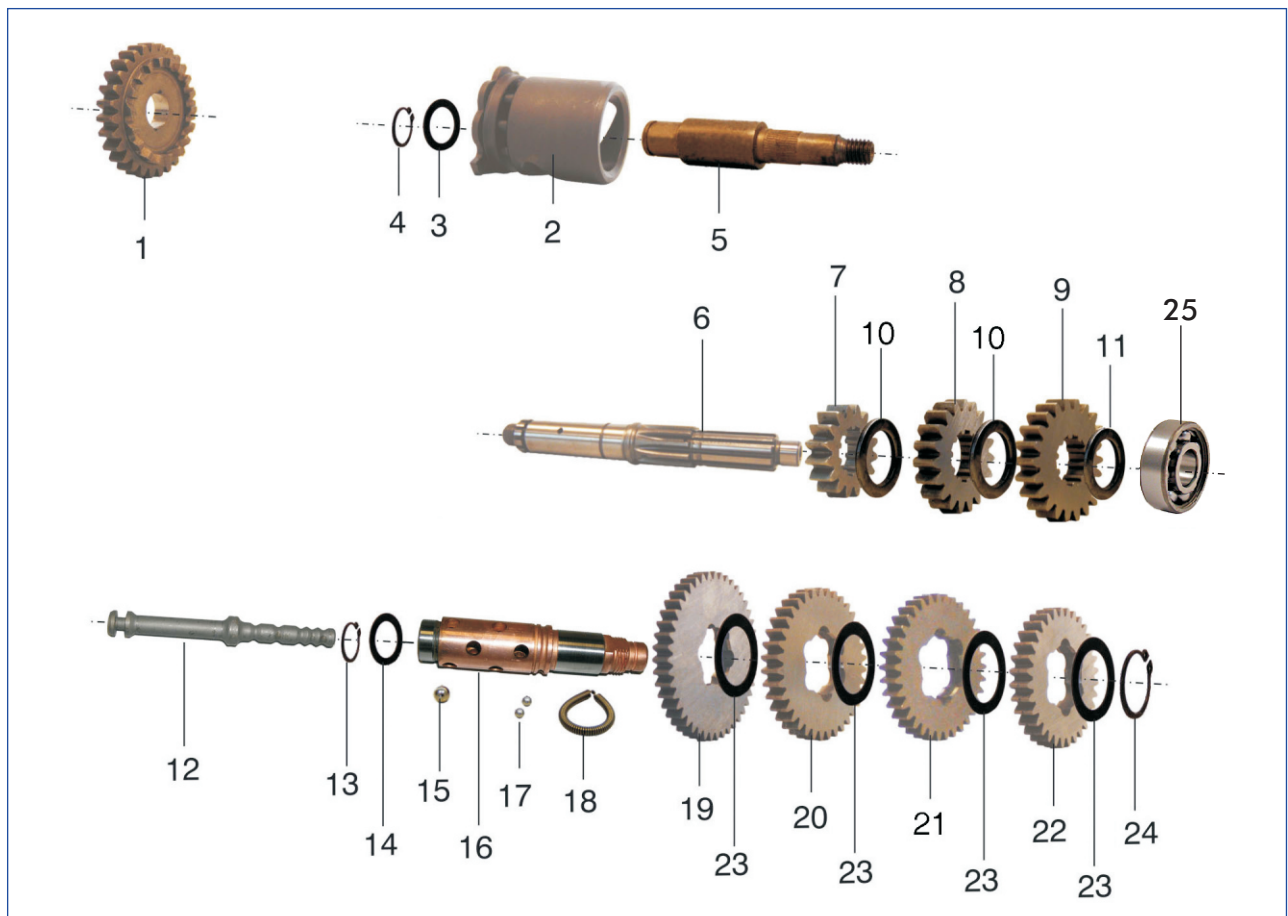

4-Gang-Getriebe

Bestell.-Nr.: 13400

Nr.	Bezeichnung	Best.-Nr.
1	Kickstarrad	10113
2	Schaltwalze	10108
3*	Anlaufscheibe 1,0 mm	11461
4*	Sicherungsring	11669
5*	Bolzen	10715
6	Kupplungswelle	10105
7	Festrاد z=16	10259
8	Festrاد z=19	10260
9	Festrاد z=22	10261
10	Distanzring	11451
11	Scheibe	11453
12	Ziehkeilwelle	10102
13	Sicherungsring	11665

Nr.	Bezeichnung	Best.-Nr.
14	Anlaufscheibe	10737
15	Kugel, 7 mm	10016
16	Abtriebswelle	10101-D-S
17	Kugel, 4mm	10015
18	Schnurfeder	10639
19	Losrad z=44	10104
20	Losrad z=40	10373
21	Losrad z=36	10266
22	Losrad z=34	10269
23	Distanzscheibe	11447
24	Sicherungsring	11666
25	Rillenkugellager DIN 625-6000-C3	10804

* nicht im Lieferumfang enthalten

passend zu:

Kickstarterwelle 10112
Mitnehmer 10111A

Ihr Fachhändler