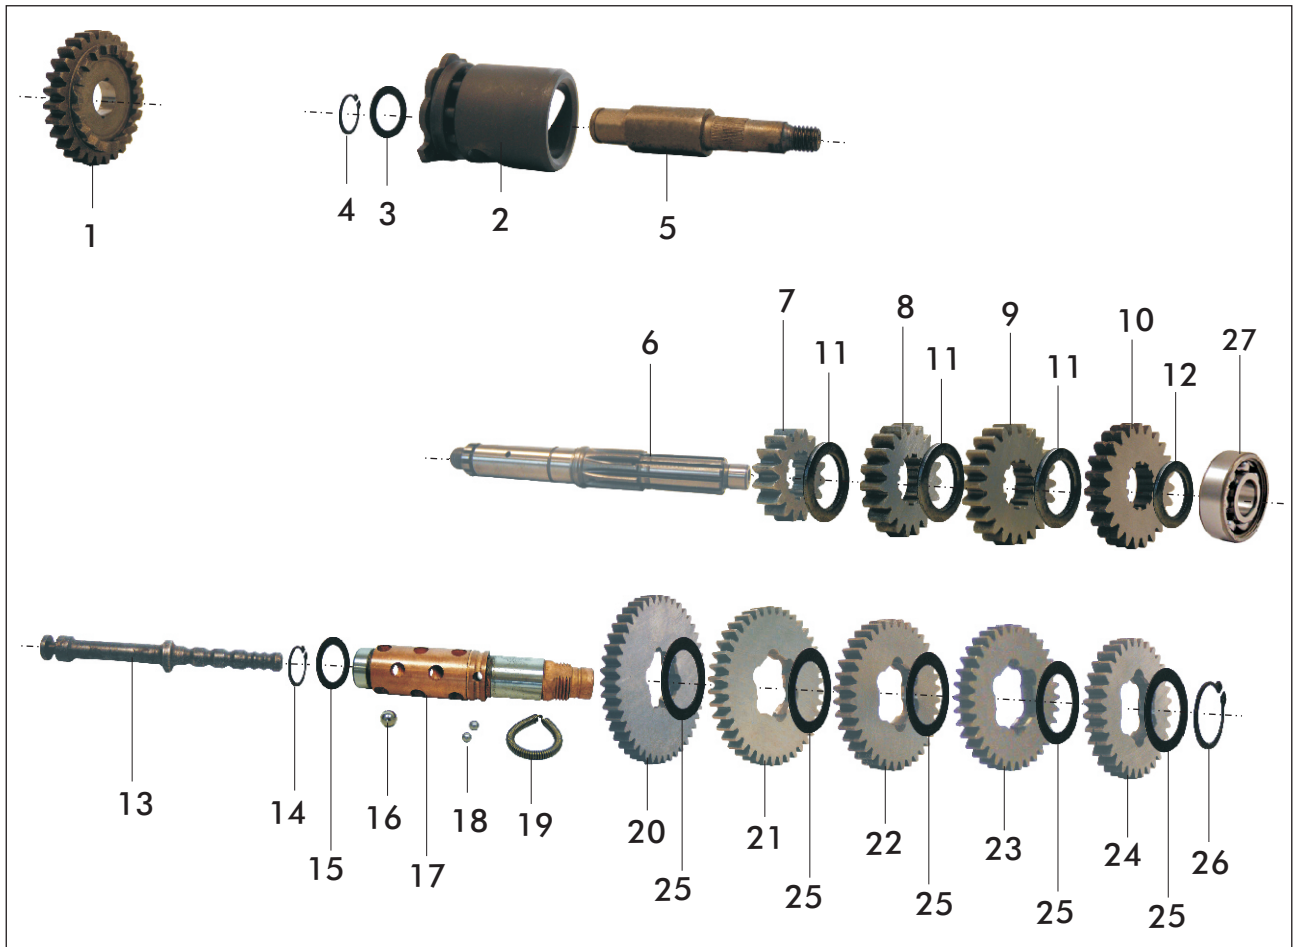

# 5-Gang-Getriebe

lange Übersetzung 5. Gang

Bestell.-Nr.: 13500A

Nr.	Bezeichnung	Best.-Nr.
1	Kickstarrad z=28	13504
2	Schaltwalze	13503
3*	Anlaufscheibe 1,0 mm	11462
4*	Sicherungsring	11669
5*	Bolzen	10715A
6	Kupplungswelle z=10	13501
7	Festrاد z=16	13523
8	Festrاد z=19	13522
9	Festrاد z=22	13521
10	Festrاد z=24	13520A
11	Distanzring	13511
12	Scheibe	11453
13	Ziehkeilwelle	13510
14	Sicherungsring	11665

Nr.	Bezeichnung	Best.-Nr.
15	Anlaufscheibe	10737
16	Kugel, 7 mm	10016
17	Abtriebswelle	13502-D-S
18	Kugel, 4mm	10015
19	Schnurfeder	10639
20	Losrad z=44	13515
21	Losrad z=40	13516
22	Losrad z=36	13517
23	Losrad z=34	13518
24	Losrad z=32	13519
25	Distanzscheibe	11447
26	Sicherungsring	11666
27	Rillenkugellager DIN 625-6000-C3	10804

\* nicht im Lieferumfang enthalten

passend zu:

Kickstarterwelle 10112  
Mitnehmer 10111A

Ihr Fachhändler